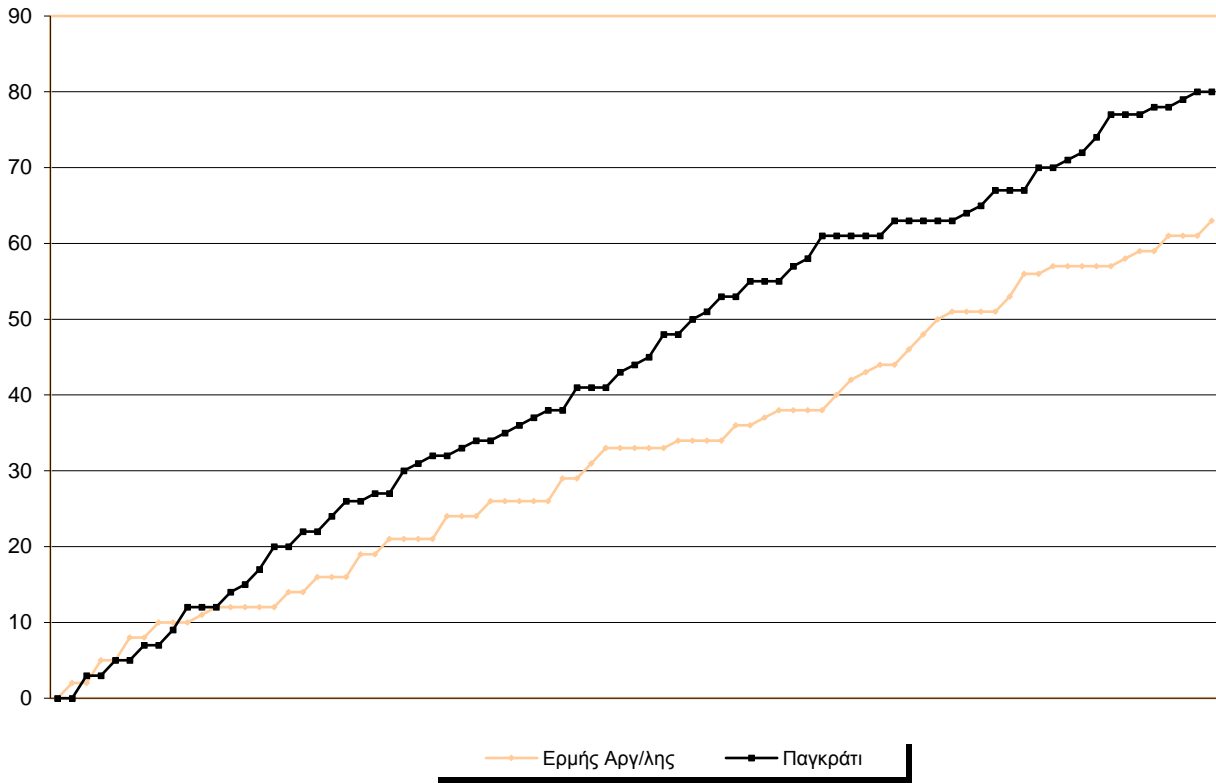

Starters - Subs ratio

Fastbreak Pts

Turnover Pts

Second Chance Pts

Possessions

Notes

Ο Ερμής Αργ/λης είχε 99 κατοχές,
 εκ των οποίων κατέληξαν: 60 σε σουτ
 16 σε λάθος
 και 23 σε κερδ. φάουλ

5'16" πριν το τέλος του αγώνα ο coach Γκαναβίας αποβλήθηκε με 2η Τεχνική Ποινή (με το σκορ 64-51). Αμέσως μετά χρεώθηκε και 2η Τεχνική Ποινή στον πάγκο. Μαζί με την Τεχνική Ποινή που είχε δεχθεί στον αγώνα ο Βλάχος, ο Ερμής χρεώθηκε συνολικά 5 Τεχνικές Ποινές.

GRAPHIC STATS

SCORE EVOLUTION

SCORE DIFFERENCE

LARGEST SCORING RUN

LARGEST LEAD