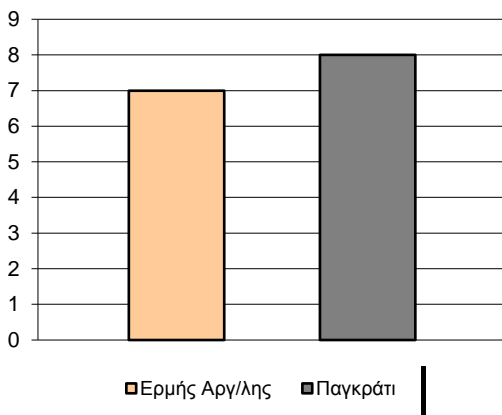

Starters - Subs ratio

Fastbreak Pts

Turnover Pts

Second Chance Pts

Possessions

Notes

Ο Ερμής Αργ/λης είχε 99 κατοχές,
 εκ των οποίων κατέληξαν: 60 σε σουτ
 16 σε λάθος
 και 23 σε κερδ. φάουλ

5'16" πριν το τέλος του αγώνα ο coach Γκαναβίας αποβλήθηκε με 2η Τεχνική Ποινή (με το σκορ 64-51). Αμέσως μετά χρεώθηκε και 2η Τεχνική Ποινή στον πάγκο. Μαζί με την Τεχνική Ποινή που είχε δεχθεί στον αγώνα ο Βλάχος, ο Ερμής χρεώθηκε συνολικά 5 Τεχνικές Ποινές.

GRAPHIC STATS

SCORE EVOLUTION

SCORE DIFFERENCE

LARGEST SCORING RUN

LARGEST LEAD