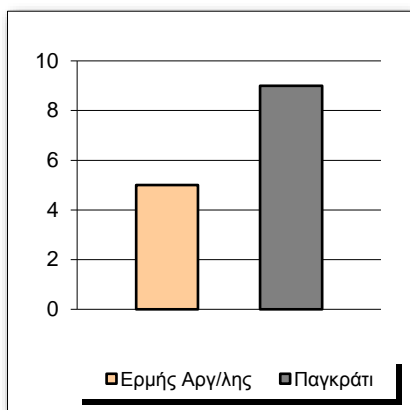

Starters - Subs ratio

Fastbreak Pts

Turnover Pts

Second Chance Pts

Possessions

Notes

Ο Ερμής Αργ/λης είχε 99 κατοχές,
 εκ των οποίων κατέληξαν: 60 σε σουτ
 16 σε λάθος
 και 23 σε κερδ. φάουλ

5'16" πριν το τέλος του αγώνα ο coach Γκαναβίας αποβλήθηκε με 2η Τεχνική Ποινή (με το σκορ 64-51). Αμέσως μετά χρεώθηκε και 2η Τεχνική Ποινή στον πάγκο. Μαζί με την Τεχνική Ποινή που είχε δεχθεί στον αγώνα ο Βλάχος, ο Ερμής χρεώθηκε συνολικά 5 Τεχνικές Ποινές.

GRAPHIC STATS

SCORE EVOLUTION

SCORE DIFFERENCE

LARGEST SCORING RUN

LARGEST LEAD