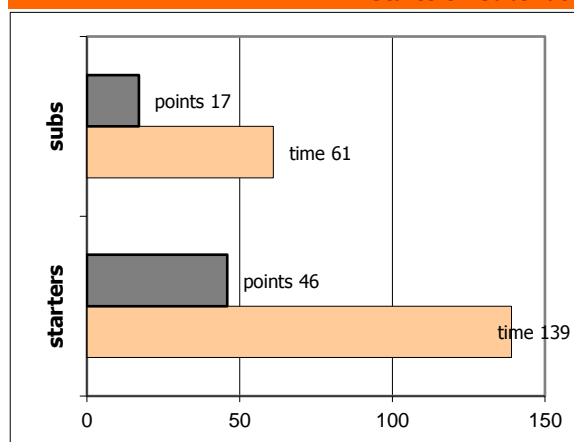

Referees: Ζιώγας, Γαραντζιώτης, Γεράνιος

By Quarter	1	2	3	4
Παγκράτι	15	17	26	22
Ερμής Αργ/λης	12	12	14	25

End of Quarter	1	2	3	4
Παγκράτι	15	32	58	80
Ερμής Αργ/λης	12	24	38	63

Ερμής Αργ/λης

Coach: Π. Γκαναβίας, Αρ. Καλαμπόγιας, Στ. Παπασπυριδάκος

Fastbreaks: 3 / 4

#	Player	Time (min)	Pts	Ft	2Fg	3Fg	+/-	Rbs		As	St	Tu	Bl	Fouls		Eff
								de	of					dr	co	
4	Τσακναρίδης Β.	13	2	0 / 0	1 / 3	0 / 2	-13	1	2	1	1	0	0	0	2	3
0	Vicentic D.	34	21	5 / 10	5 / 9	2 / 2	-16	4	3	2	0	2	0	7	2	19
6	Βλάχος Γ.	15	2	0 / 2	1 / 2	0 / 2	-17	1	2	0	0	0	0	4	3	0
7	Παξινός Σ.	30	11	1 / 2	2 / 2	2 / 5	-12	4	0	1	1	1	1	2	3	13
1	Παπαπέτρου Γ.	19	13	3 / 5	2 / 2	2 / 7	-7	7	1	1	0	2	0	3	4	13
9	Χατζόπουλος Χρ.	5	0	0 / 0	0 / 0	0 / 0	0	0	1	0	0	0	0	0	0	1
10	Αμπατζής Ν.	11	2	0 / 0	1 / 3	0 / 0	-6	0	0	0	0	1	0	1	2	-1
11	Κυριλής Θ.	34	10	2 / 2	4 / 9	0 / 5	-8	5	0	4	1	3	0	3	4	7
12	Χατζηιωαννίδης Ν.	3	0	0 / 0	0 / 0	0 / 0	0	0	0	0	0	0	0	0	1	0
16	Τραχανάς Σπ.	1	0	0 / 0	0 / 0	0 / 0	2	0	0	0	0	0	0	0	0	0
17	Κατωπόδης Αν.	30	2	0 / 0	1 / 3	0 / 3	-5	4	2	3	2	1	0	3	4	7
15	Σαλούστρας Ευ.	5	0	0 / 0	0 / 1	0 / 0	-3	0	0	0	0	1	0	0	0	-2
Team								1	1			5		0	4	
1st quarter			12	2 / 2	2 / 8	2 / 5		6	2	2	2	4	0	3	5	11
2nd quarter			12	0 / 2	3 / 6	2 / 9		7	4	0	0	5	0	6	7	6
3rd quarter			14	3 / 6	4 / 9	1 / 6		5	3	3	1	5	1	7	9	9
4th quarter			25	6 / 11	8 / 11	1 / 6		9	3	7	2	2	0	7	8	31
Final Stats		200	63	11 / 21	17 / 34	6 / 26	-85	27	12	12	5	16	1	23	29	57
				52%	50%	23%		39								

Παγκράτι

Coach: Σ. Ευαγγελίδης, Κ. Αντωνόπουλος

#	Player	Pts	-	3s
1	Μαοjiilovic N.	20	-	2
5	Μάλο Ι.	2	-	0
6	Οικονόμου Π.	15	-	4
7	Πολέμης Αν.-Αλ.	4	-	1
8	Αδαμόπουλος Γ.	7	-	0
9	Λαμπρόπουλος Γ.	3	-	0
10	Ζαρίφης Χ.	17	-	1
11	Sylla M.	0	-	0
12	Γιαννόπουλος Αλ.	6	-	1
13	Ezeja O.	0	-	0
14	Πολάτογλου Στ.	0	-	0
3	Μόσιαλος Γ.	6	-	0

Starters - Subs ratio