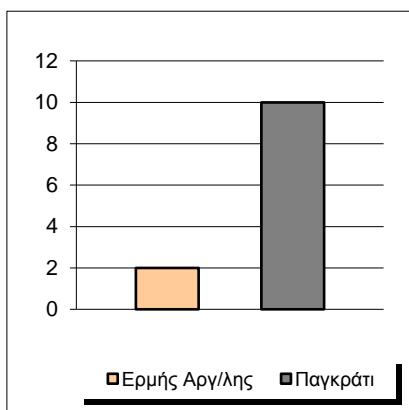

Starters - Subs ratio

Fastbreak Pts

Turnover Pts

Second Chance Pts

Possessions

Notes

Ο Ερμής Αργ/λης είχε 99 κατοχές,
 εκ των οποίων κατέληξαν: 60 σε σουτ
 16 σε λάθος
 και 23 σε κερδ. φάουλ

5'16" πριν το τέλος του αγώνα ο coach Γκαναβίας αποβλήθηκε με 2η Τεχνική Ποινή (με το σκορ 64-51). Αμέσως μετά χρεώθηκε και 2η Τεχνική Ποινή στον πάγκο. Μαζί με την Τεχνική Ποινή που είχε δεχθεί στον αγώνα ο Βλάχος, ο Ερμής χρεώθηκε συνολικά 5 Τεχνικές Ποινές.

GRAPHIC STATS

SCORE EVOLUTION

SCORE DIFFERENCE

LARGEST SCORING RUN

LARGEST LEAD