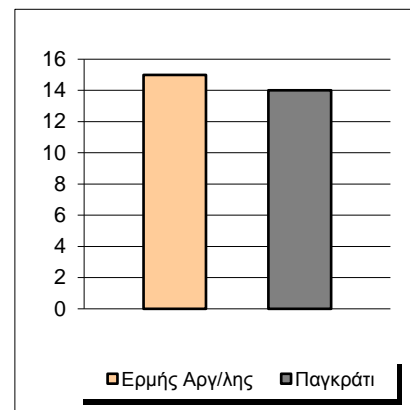

Starters - Subs ratio

Fastbreak Pts

Turnover Pts

Second Chance Pts

Possessions

Notes

Ο Ερμής Αργ/λης είχε 99 κατοχές,
 εκ των οποίων κατέληξαν: 60 σε σουτ
 16 σε λάθος
 και 23 σε κερδ. φάουλ

5'16" πριν το τέλος του αγώνα ο coach Γκαναβίας αποβλήθηκε με 2η Τεχνική Ποινή (με το σκορ 64-51). Αμέσως μετά χρεώθηκε και 2η Τεχνική Ποινή στον πάγκο. Μαζί με την Τεχνική Ποινή που είχε δεχθεί στον αγώνα ο Βλάχος, ο Ερμής χρεώθηκε συνολικά 5 Τεχνικές Ποινές.

GRAPHIC STATS

SCORE EVOLUTION

SCORE DIFFERENCE

LARGEST SCORING RUN

LARGEST LEAD